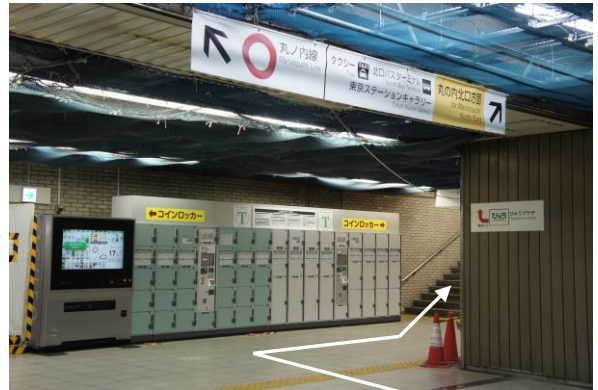

《東京メトロ 丸の内線 東京駅からの順路》

(1) 丸の内線の改札を、JR 線方面に出て右折します

(5) コインロッカーの右手にある階段を上がります

(2) すぐ左折し、JR 線方面につながる通路を進みます

(6) 丸の内北口方面に出る階段を上がります

(3) JR 地下丸の内中央口の前に出たら、左折します

(7) 東京駅丸の内北口ドームの中に入ります

(4) みどりの窓口を過ぎたら、左折します