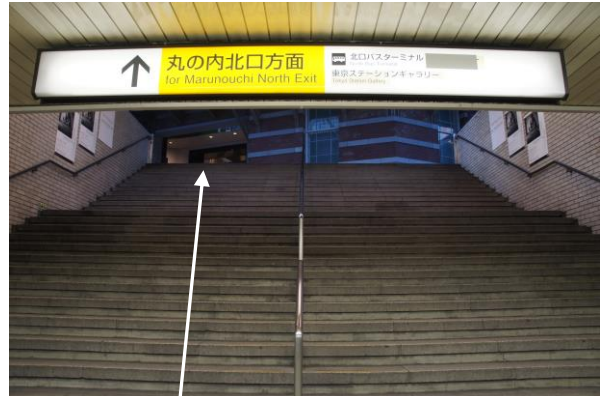

《東京メトロ 丸の内線 東京駅からの順路》

(1) 丸の内線の改札を、JR 線方面に出て右折します

(5) コインロッカーの右手にある階段を上がります

(2) すぐ左折し、JR 線方面につながる通路を進みます

(6) 丸の内北口方面に出る階段を上がります

(3) JR 地下丸の内中央口の前に出たら、左折します

(7) 東京駅丸の内北口ドームの中に入ります

(4) みどりの窓口を過ぎたら、左折します

(8) 左手にある当館入口よりご入館ください