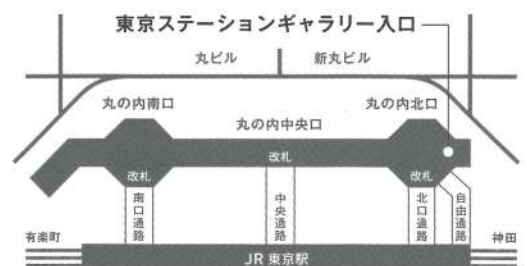

集合場所:当館1Fエントランス

申込み不要・参加費無料(別途要入館料)

*会場の混雑状況によっては、参加人数を制限させていただきます。

◆こどもプログラム

会期中、小中学生を対象に、鑑賞の手助けとなるワークシートを配布いたします。

杉浦千里《ゴシキエビ》1997年
杉浦千里の作品保存会蔵

交通:JR 東京駅 丸の内北口 改札前(東京駅丸の内赤煉瓦駅舎内)

東京ステーションギャラリー
TOKYO STATION GALLERY