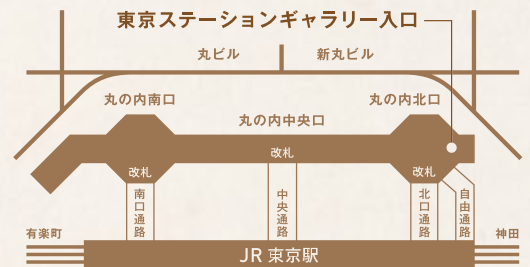

## 出演者

◎入場券(全席自由)各日2,000円

※定員100名程度※就学前のお子様のご入場はご遠慮ください。

◎入場券取り扱い

東京コンサーツ TEL 03-3226-9755 (平日10:00~18:00)

◎会場:東京ステーションギャラリー

〒100-0005 東京都千代田区丸の内1-9-1

交通:JR 東京駅 丸の内北口 改札前(東京駅丸の内駅舎内)